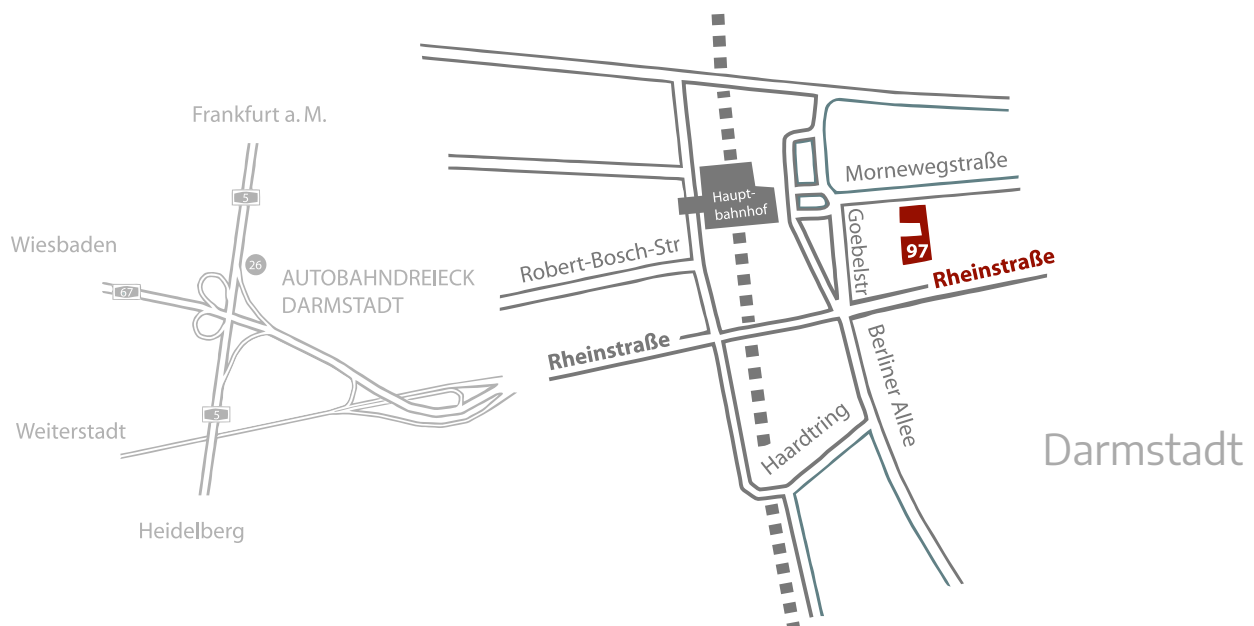

ANREISE MIT DER BAHN

- Den Hauptbahnhof Darmstadt über den Hauptaussgang/-eingang verlassen.
- Geradeaus in Richtung des Kinokomplexes Cinemaxx, das vor Ihnen liegt, gehen. Dieses rechts liegen lassen und geradeaus der Mornewegstraße folgen.
- Nach ca. 50m befindet sich auf der rechten Seite ein Fußgängerweg, der zwischen den Bürogebäuden (links) und einem kleinen offenen Parkplatz mit Schranke (rechts) führt.
- In der Mitte der beiden Bürogebäude befindet sich der Eingang zur Hausnummer 97.

ANREISE VOM FLUGHAFEN FRANKFURT

- Den Bus/Airliner vom Frankfurter Flughafen nach Darmstadt nehmen.
- Weitere Informationen dazu finden Sie auf folgender Website:
  <http://www.heagmobibus.de/site/airliner.html>
- In Darmstadt am Hauptbahnhof aussteigen
- Ab hier bitte der Wegbeschreibung Bahn folgen.