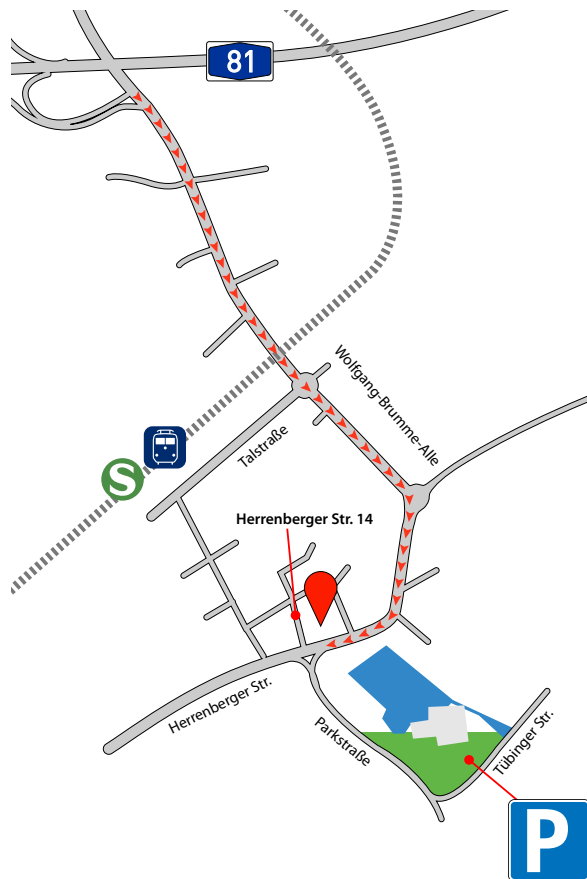

ANREISE MIT DEM AUTO

- Aus Richtung Stuttgart/Singen kommend: von der Autobahn A 81 Ausfahrt Böblingen-Sindelfingen abfahren und gleich rechts weiter auf die Wolfgang-Brumme-Allee in Richtung Böblingen. Dem Straßenverlauf rund 1,1 km folgen. Beim Elbenplatz rechts halten und weiter auf Herrenberger Straße ca. 150 m fahren. Das Bürogebäude befindet sich auf der rechten Seite.
- ACHTUNG: Bitte benutzen Sie die öffentlichen Parkplätze der Kongresshalle. Einfach links in die Parkstraße einbiegen und nach ca. 350 m an der Ampel links in die Tübinger Straße einbiegen. Die Einfahrt zur Tiefgarage der Kongresshalle befindet sich linker Hand in rund 100 m.

ANREISE MIT DER BAHN

- Vom Hauptbahnhof Stuttgart: mit der S-Bahn Linie 1 (Richtung Herrenberg) bis zum Bahnhof in Böblingen. Von dort sind es ca. 10 Minuten Fußweg.

ANREISE VOM FLUGHAFEN STUTTGART

- Mit den S-Bahn-Linien S2 (Richtung Schorndorf) bis zur Haltestelle Stuttgart Rohr.
- Ab hier bitte der Wegebeschreibung Bahn folgen

Böblingen